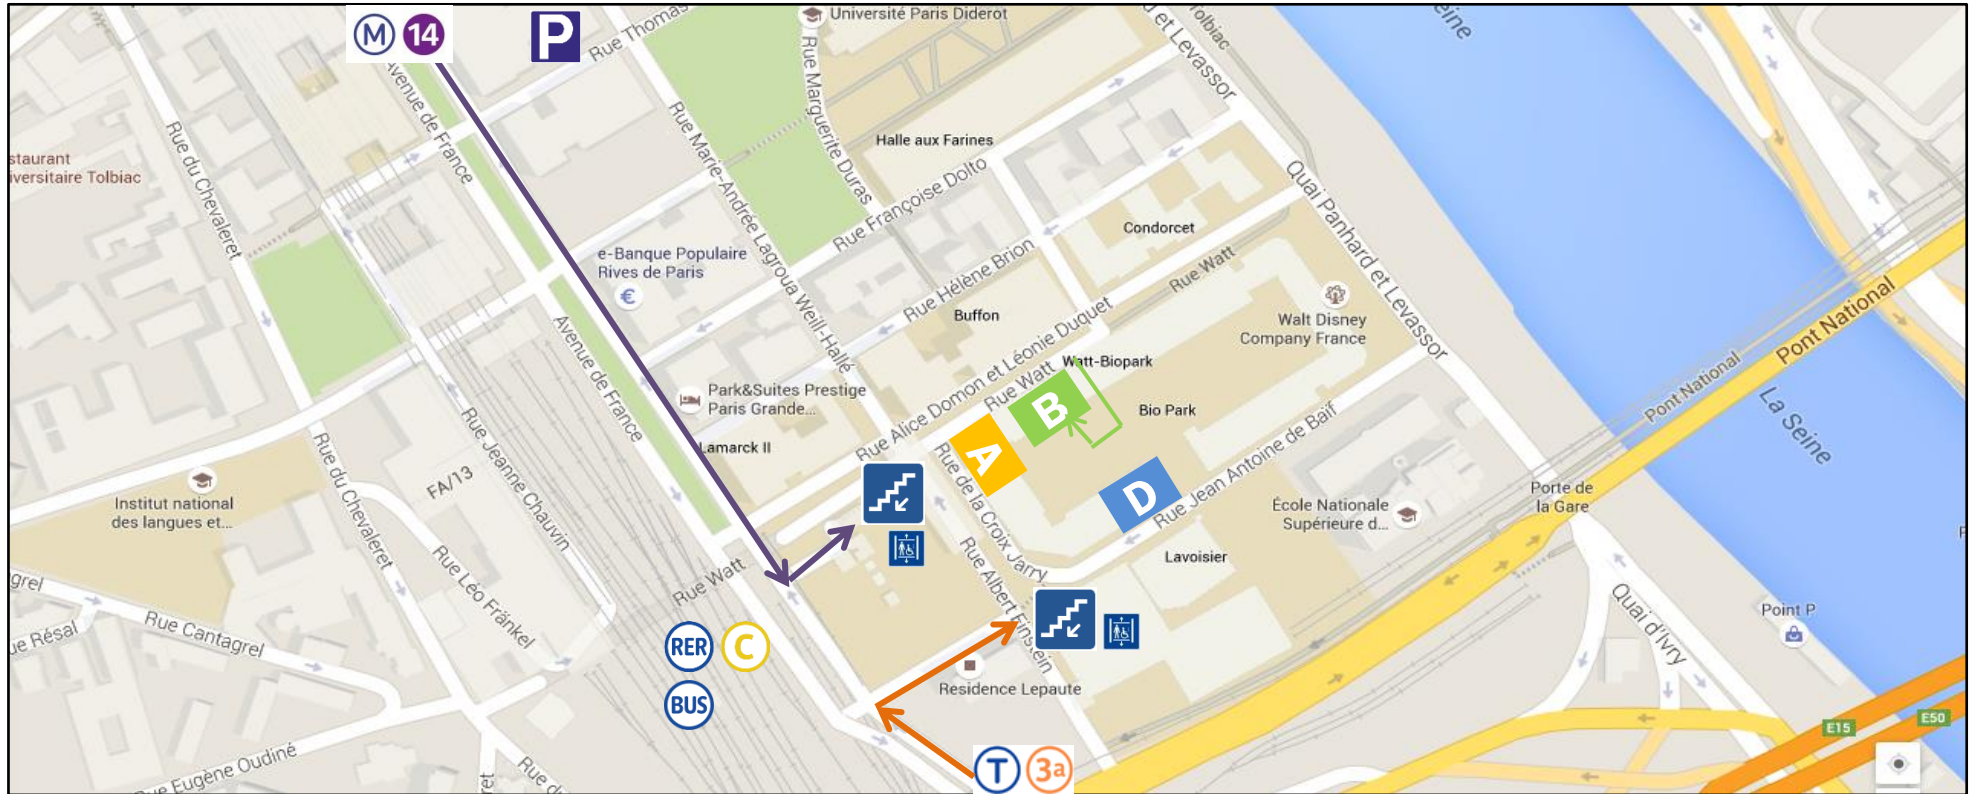

SITE BIOPARK PLAN D'ACCES

-  Station Bibliothèque François Mitterrand – sortie n°3 rue Goscigny
-  Arrêt Avenue de France
-  Station Bibliothèque François Mitterrand – sortie n°5 rue des Grands Moulins
-  27 arrêt Oudiné
62, 89 arrêt Porte de France
-  Stations n° 13050 23 Quai Panhard et Levassor

 Latitude : **48.827313** | Longitude : **2.381794**

Accès :

-  8 bis, rue de la Croix Jarry
-  accès par le jardin public, rue Watt
-  12, rue Jean Antoine de Baïf

Adresse postale :

8 bis rue de la Croix Jarry
75644 Paris cedex 13