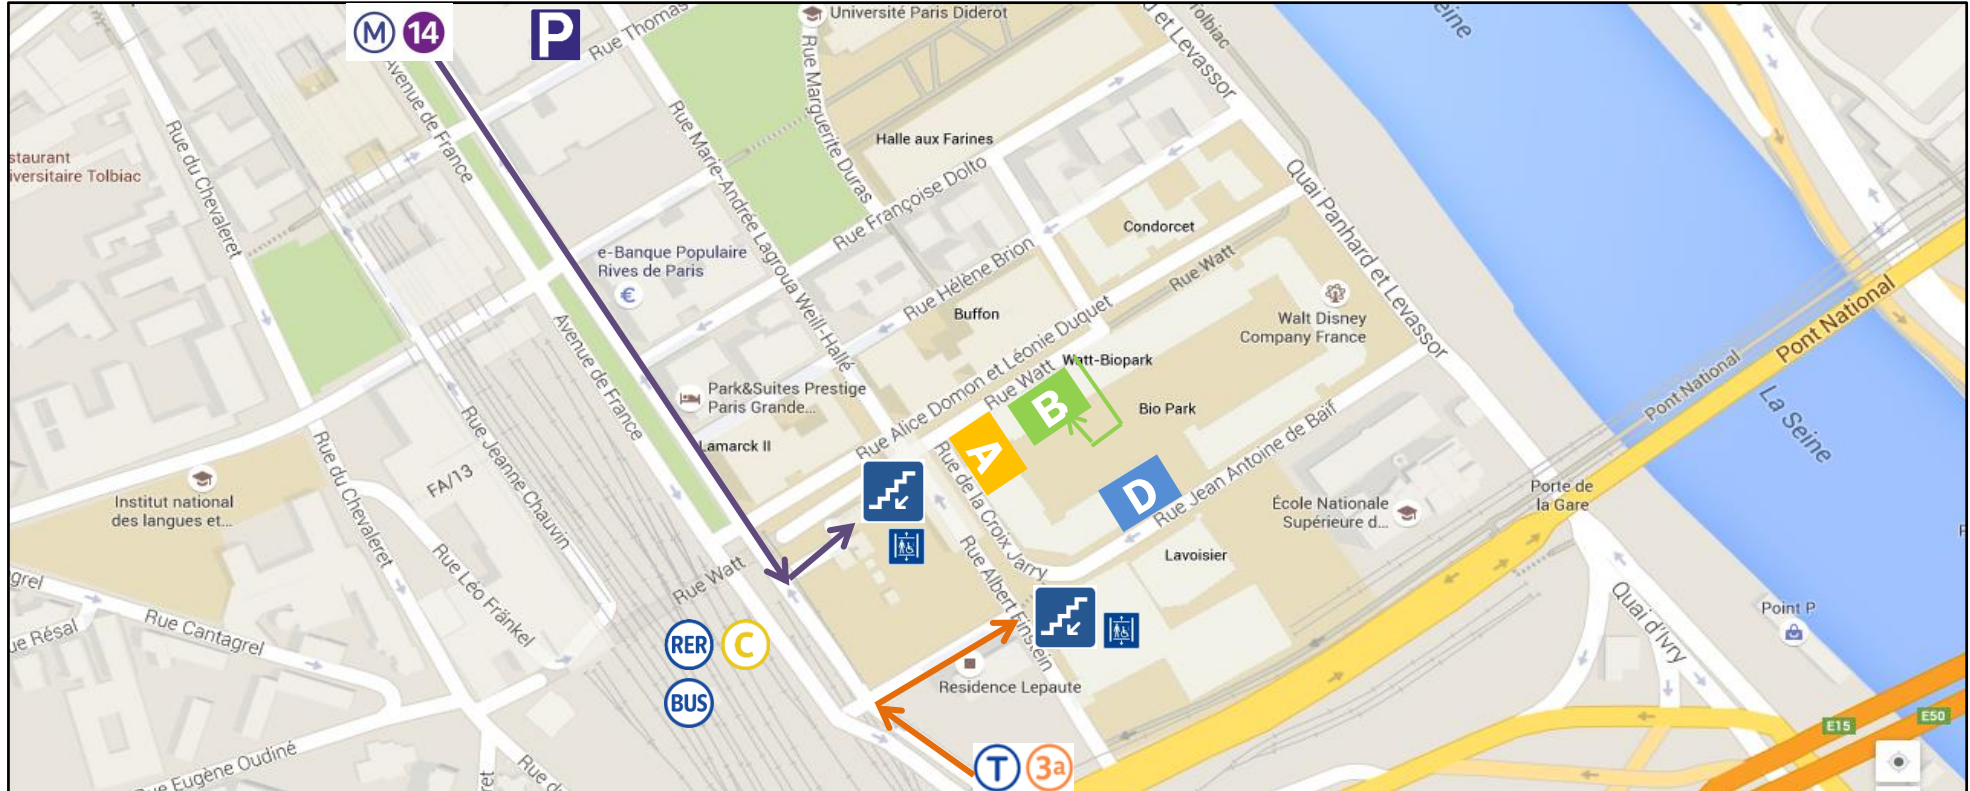

SITE BIOPARK PLAN D'ACCES

-  **M 14** Station Bibliothèque François Mitterrand – sortie n°3 rue Goscigny
-  **T 3a** Arrêt Avenue de France
-  **RER C** Station Bibliothèque François Mitterrand – sortie n°5 rue des Grands Moulins
-  **BUS** 27 arrêt Oudiné
62, 89 arrêt Porte de France
-  **Velib'** Stations n° 13050 23 Quai Panhard et Levassor

 Latitude : **48.827313** | Longitude : **2.381794**

Accès :

-  **A** 8 bis, rue de la Croix Jarry
L,J,V de 8h à 20h – M,M de 8h à 22h
-  **B** accès par le jardin public, rue Watt
-  **D** 12, rue Jean Antoine de Baïf
Lundi au vendredi de 8h à 22h